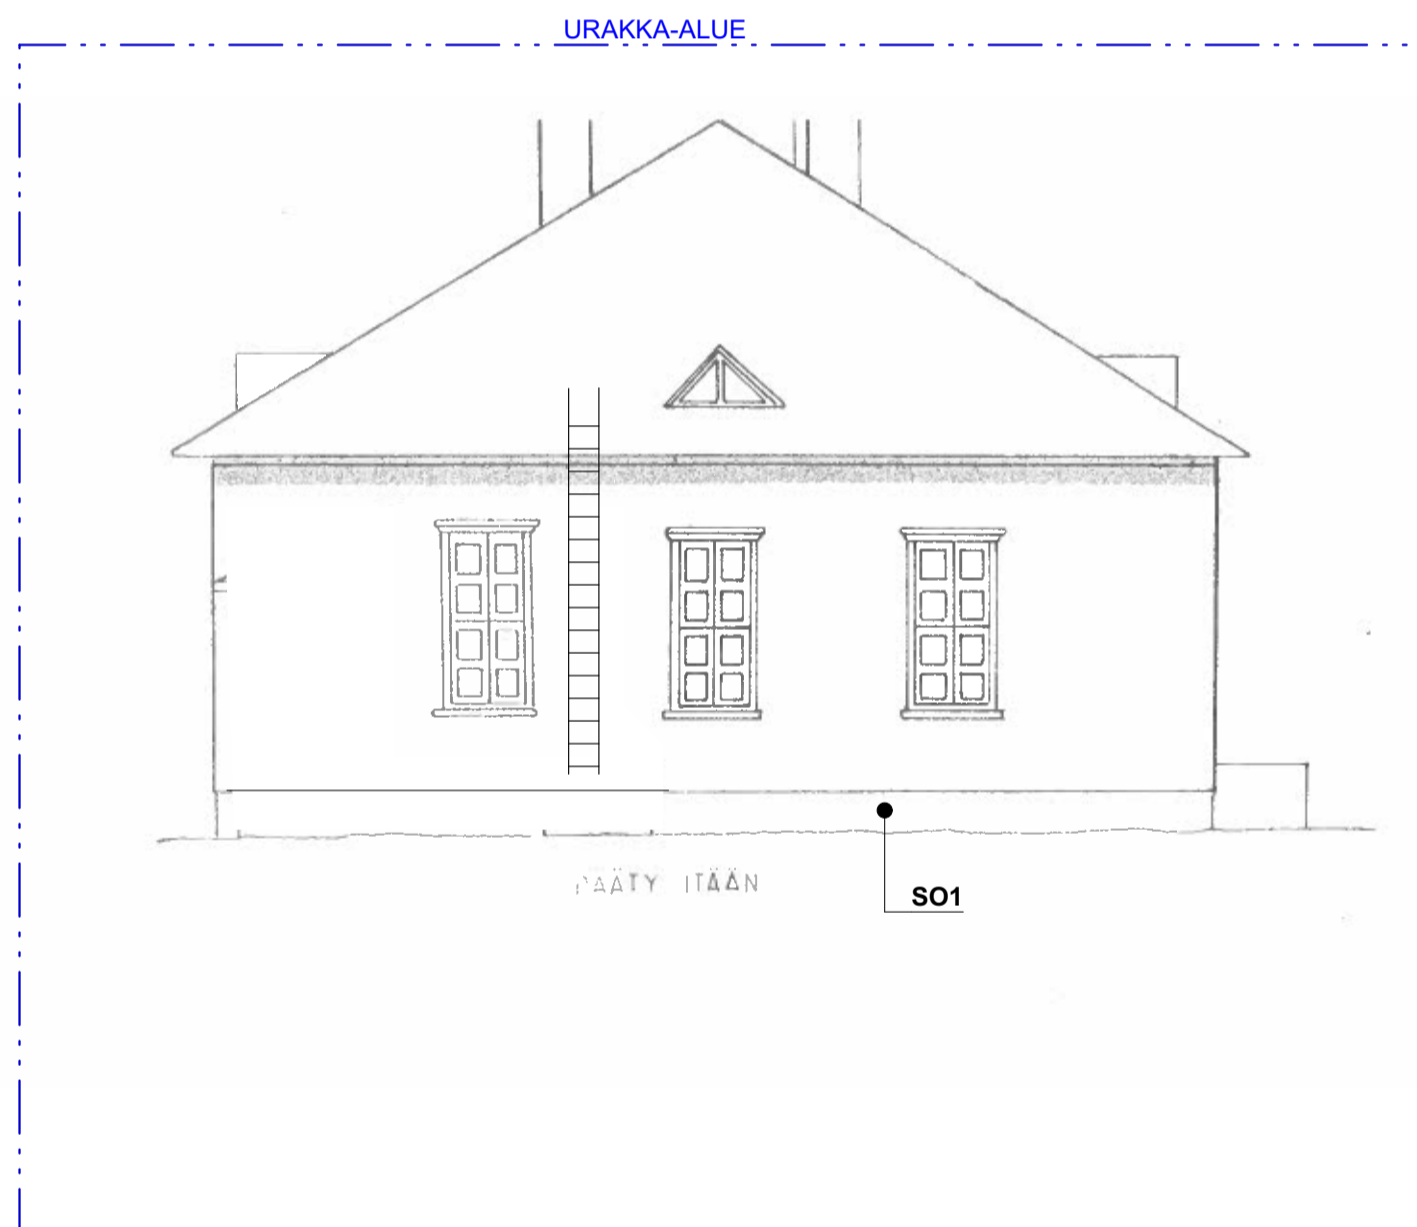

LEIKKAUS A-A 1:100

PURETAAN VANHA KOULURAKENNUS

K.O.S.A.	KORTTELITILA	TONTTINRO	RAKENNUSLUVAN TUNNUS
	762-414-1-13		
RAKENNUSOIMENPIDE	PURKUTYÖ	PIIRUSTUSLAJI	JUOKS.No
		PÄÄPIIRUSTUS	
RAKENNUSKOHTIEN NIMI JA OSOITE	SONKAJÄRVEN KUNTA KANGASLAMMIN KOULU SONKAKOSKENTIE 205 74300 SONKAJÄRVI	PIIRUSTUKSEN SISÄLTÖ	MITTAKAAVAT
		JULKISIVUT, LEIKKAUS, KANGASLAMMIN KOULU	1:100
SUUNN. ALA	TYÖ No	PIIR. No	MUUTOS
ARK	2026042	003 102	
SAVOPLAN		PÄÄSUUNNITTELIJA	
ARKKITEHTISUUNNITTELU		Pyry Heikkinen, RA	
etunimi.sukunimi@inststo-savolainen.fi www.inststo-savolainen.fi		SUUNNITTELIJA	
PÄIVÄYS		Pyry Heikkinen, RA	
10.3.2026			