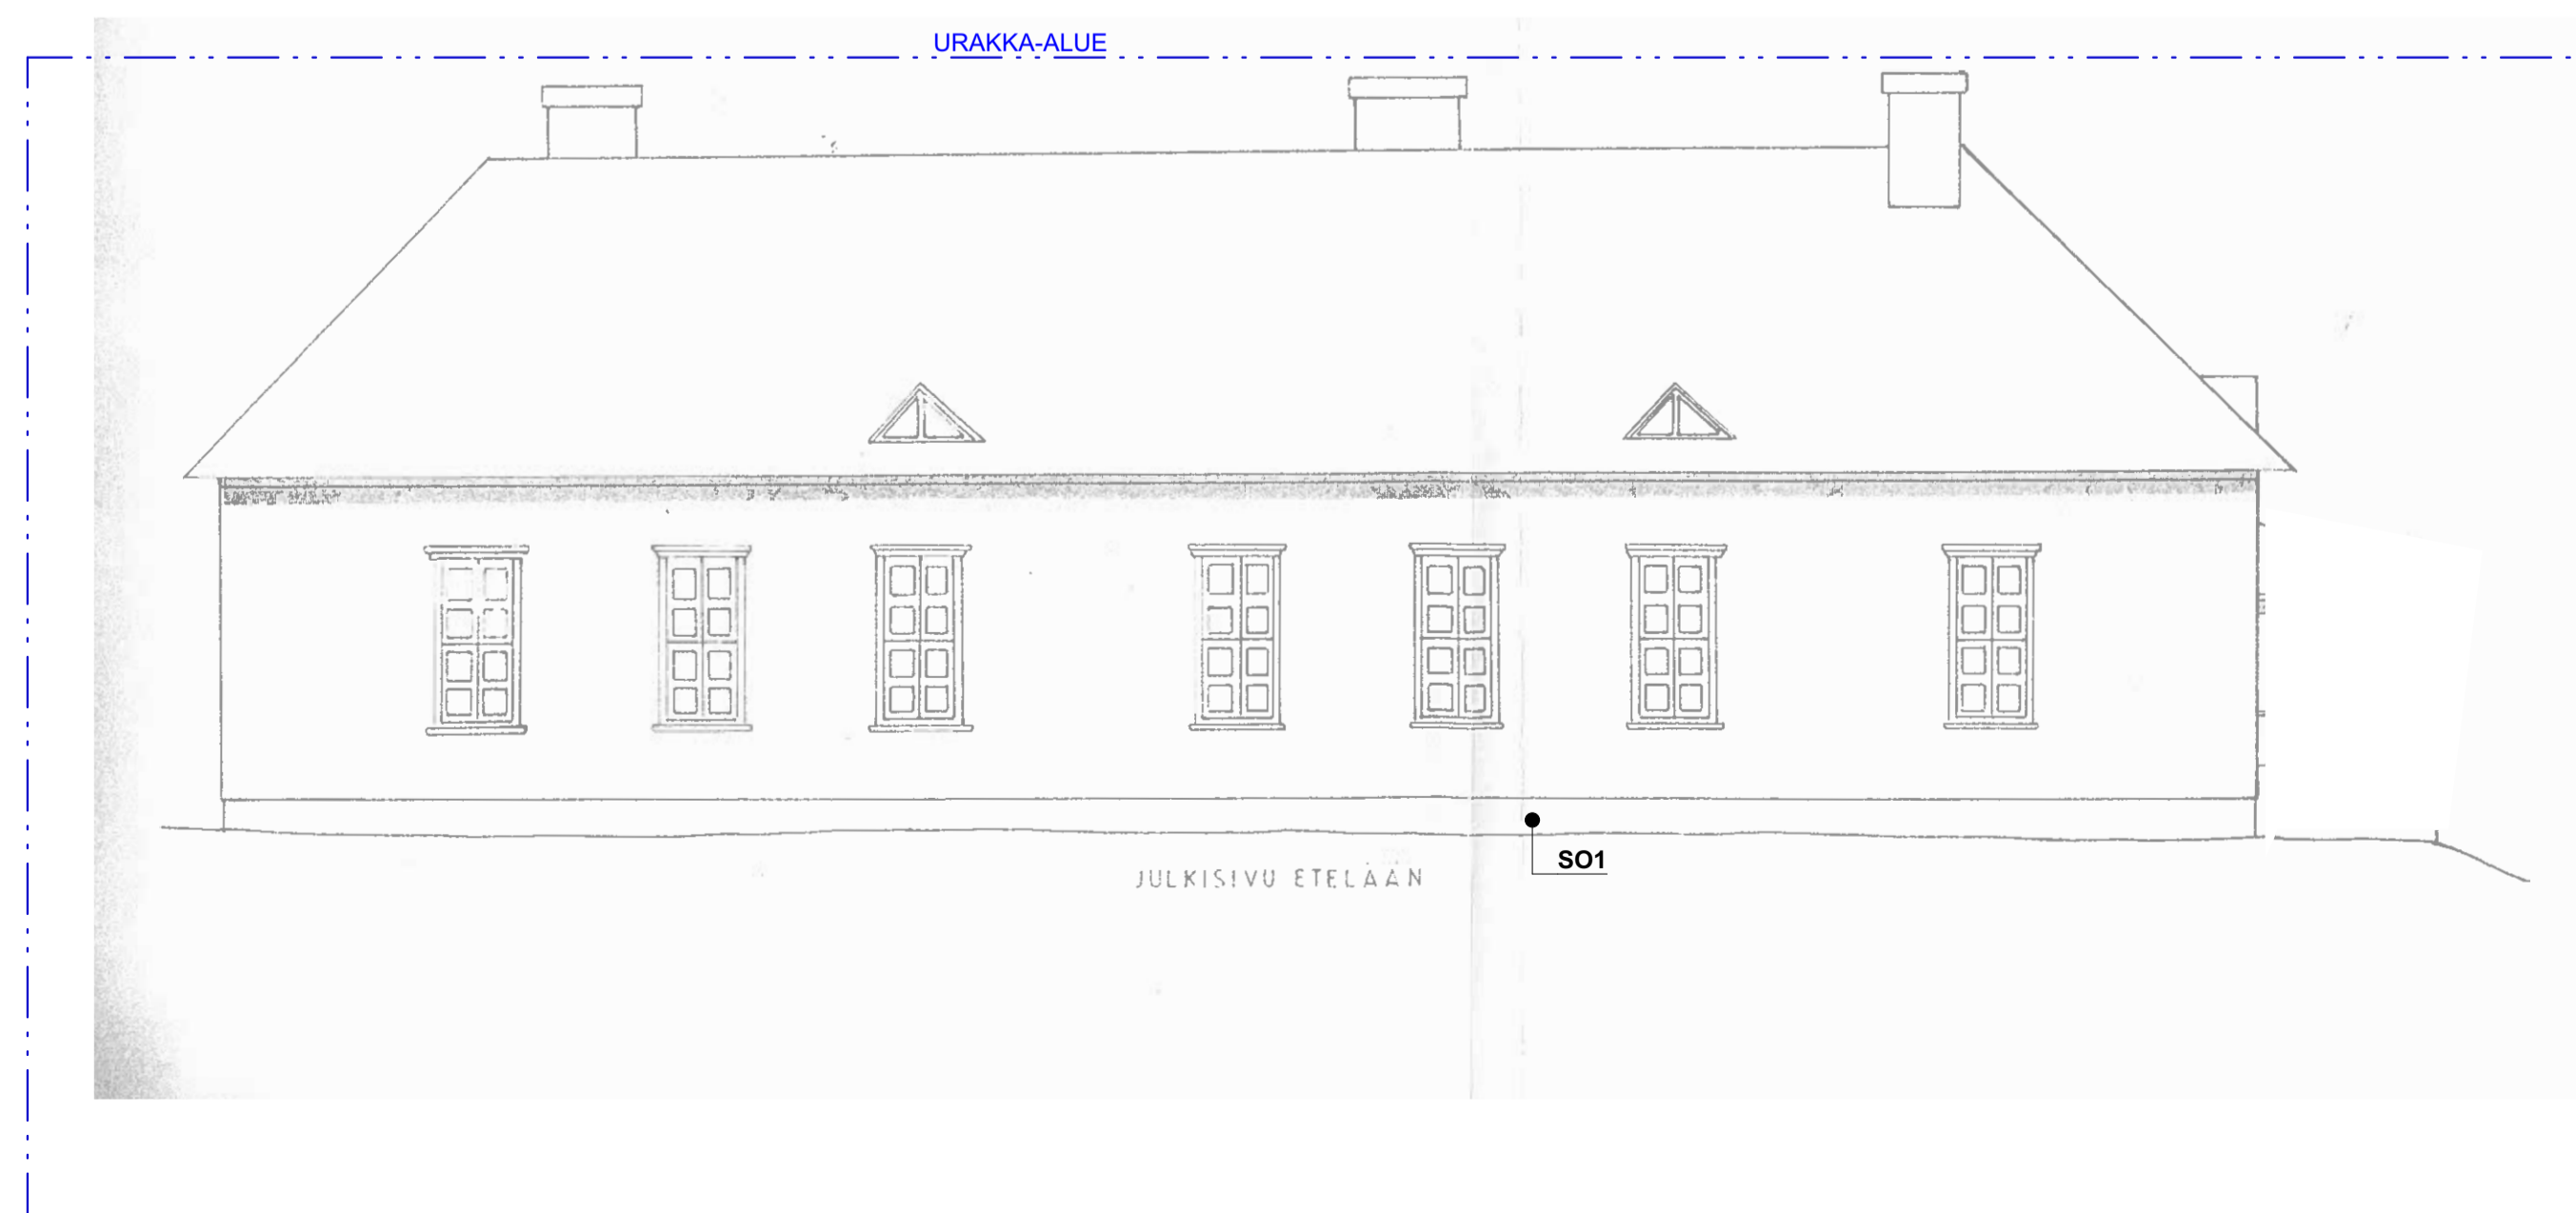

LEIKKAUS A-A 1:100

PURETAAN VANHA KOULURAKENNUS

K.O.S.A.	KORTTELITILA	TONTTINRO	RAKENNUSLUVAN TUNNUS
	762-414-1-13		
RAKENNUSOIMENPIDE	PURKUTYÖ	PIIRUSTUSLAJI	JUOKS.No
		PÄÄPIIRUSTUS	
RAKENNUSKOHTIEN NIMI JA OSOITE	SONKAJÄRVEN KUNTA KANGASLAMMIN KOULU SONKAKOSKENTIE 205 74300 SONKAJÄRVI	PIIRUSTUKSEN SISÄLTÖ	MITTAKAAVAT
		JULKISIVUT, LEIKKAUS, KANGASLAMMIN KOULU	1:100
SUUNN. ALA	TYÖ No	PIIR. No	MUUTOS
ARK	2026042	003 102	
SAVOPLAN		PÄÄSUUNNITTELIJA	
ARKKITEHTISUUNNITTELU		Pyry Heikkinen, RA	
etunimi.sukunimi@inststo-savolainen.fi www.inststo-savolainen.fi		SUUNNITTELIJA	
PÄIVÄYS		Pyry Heikkinen, RA	
10.3.2026			