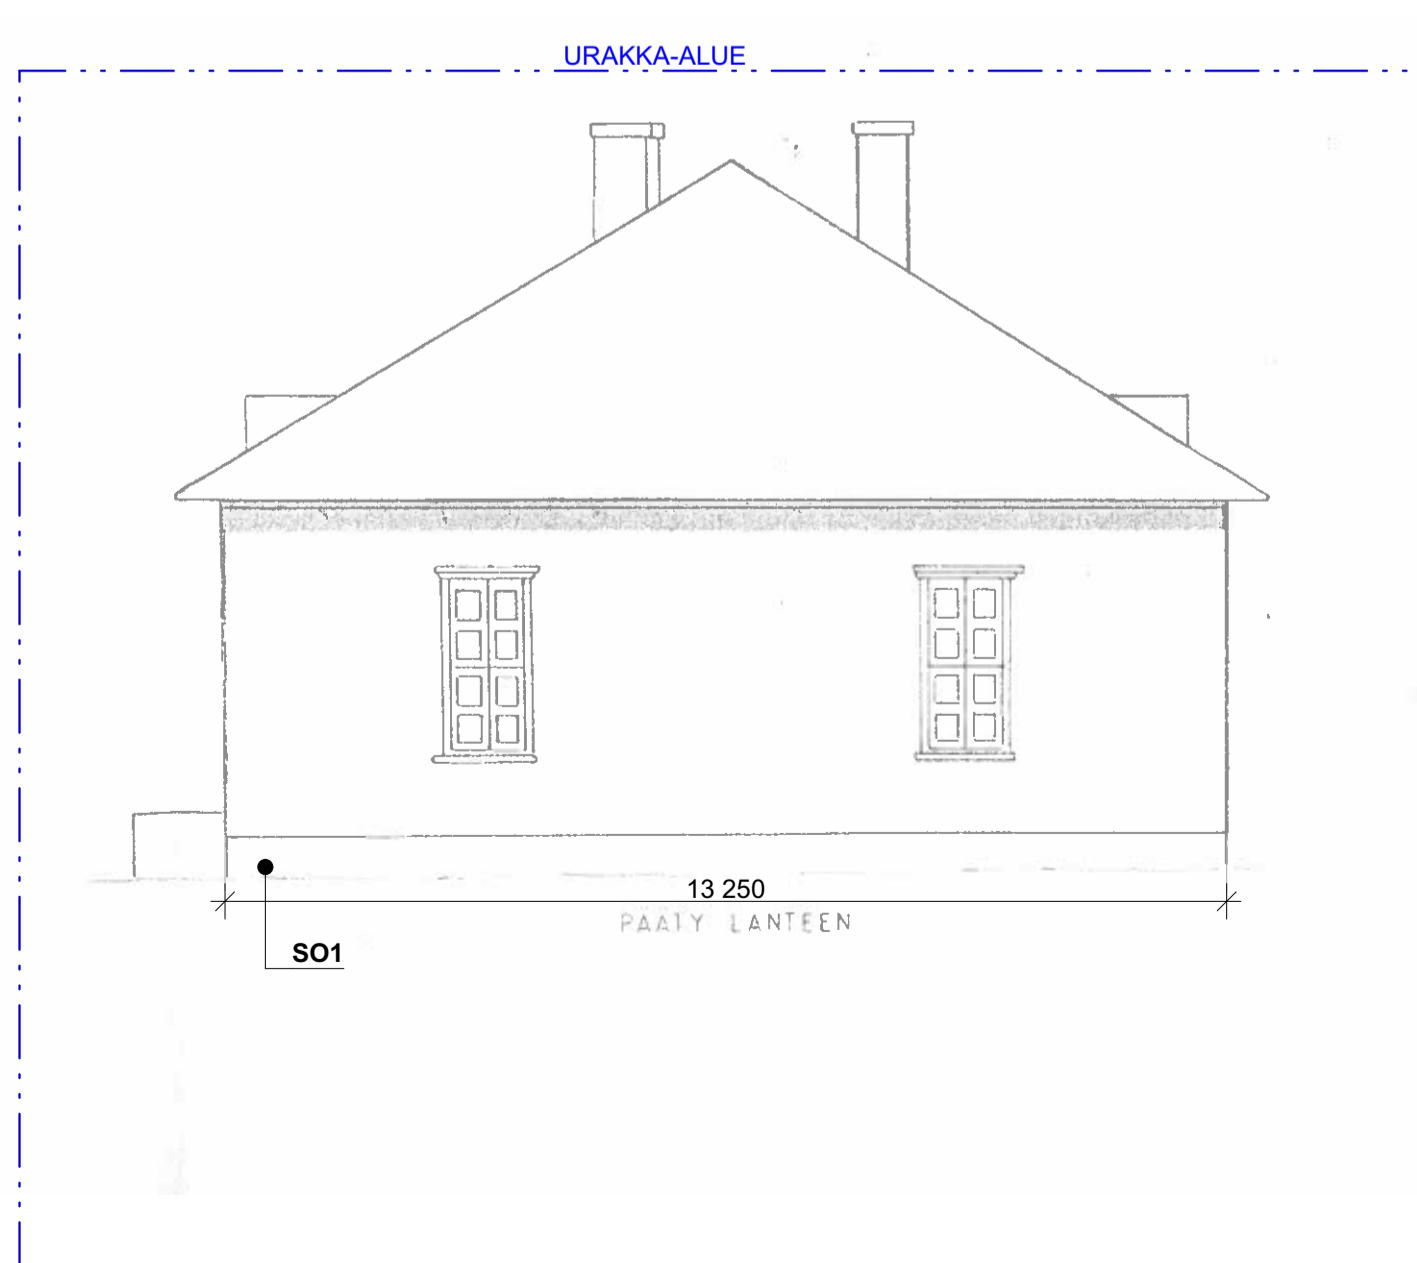

LEIKKAUS A-A 1:100

PURETAAN VANHA KOULURAKENNUS

K.O.S.A.	KORTTELITILA	TONTTINRO	RAKENNUSLUVAN TUNNUS
	762-414-1-13		
RAKENNUSOIMENPIDE	PURKUTYÖ	PIIRUSTUSLAJI	JUOKS.No
		PÄÄPIIRUSTUS	
RAKENNUSKOHTIEN NIMI JA OSOITE	SONKAJÄRVEN KUNTA KANGASLAMMIN KOULU SONKAKOSKENTIE 205 74300 SONKAJÄRVI	PIIRUSTUKSEN SISÄLTÖ	MITTAKAAVAT
		JULKISIVUT, LEIKKAUS, KANGASLAMMIN KOULU	1:100
SUUNN. ALA	TYÖ No	PIIR. No	MUUTOS
ARK	2026042	003 102	
SAVOPLAN		PÄÄSUUNNITTELIJA	
ARKKITEHTISUUNNITTELU		Pyry Heikkinen, RA	
etunimi.sukunimi@inststo-savolainen.fi www.inststo-savolainen.fi		SUUNNITTELIJA	
PÄIVÄYS		Pyry Heikkinen, RA	
10.3.2026			