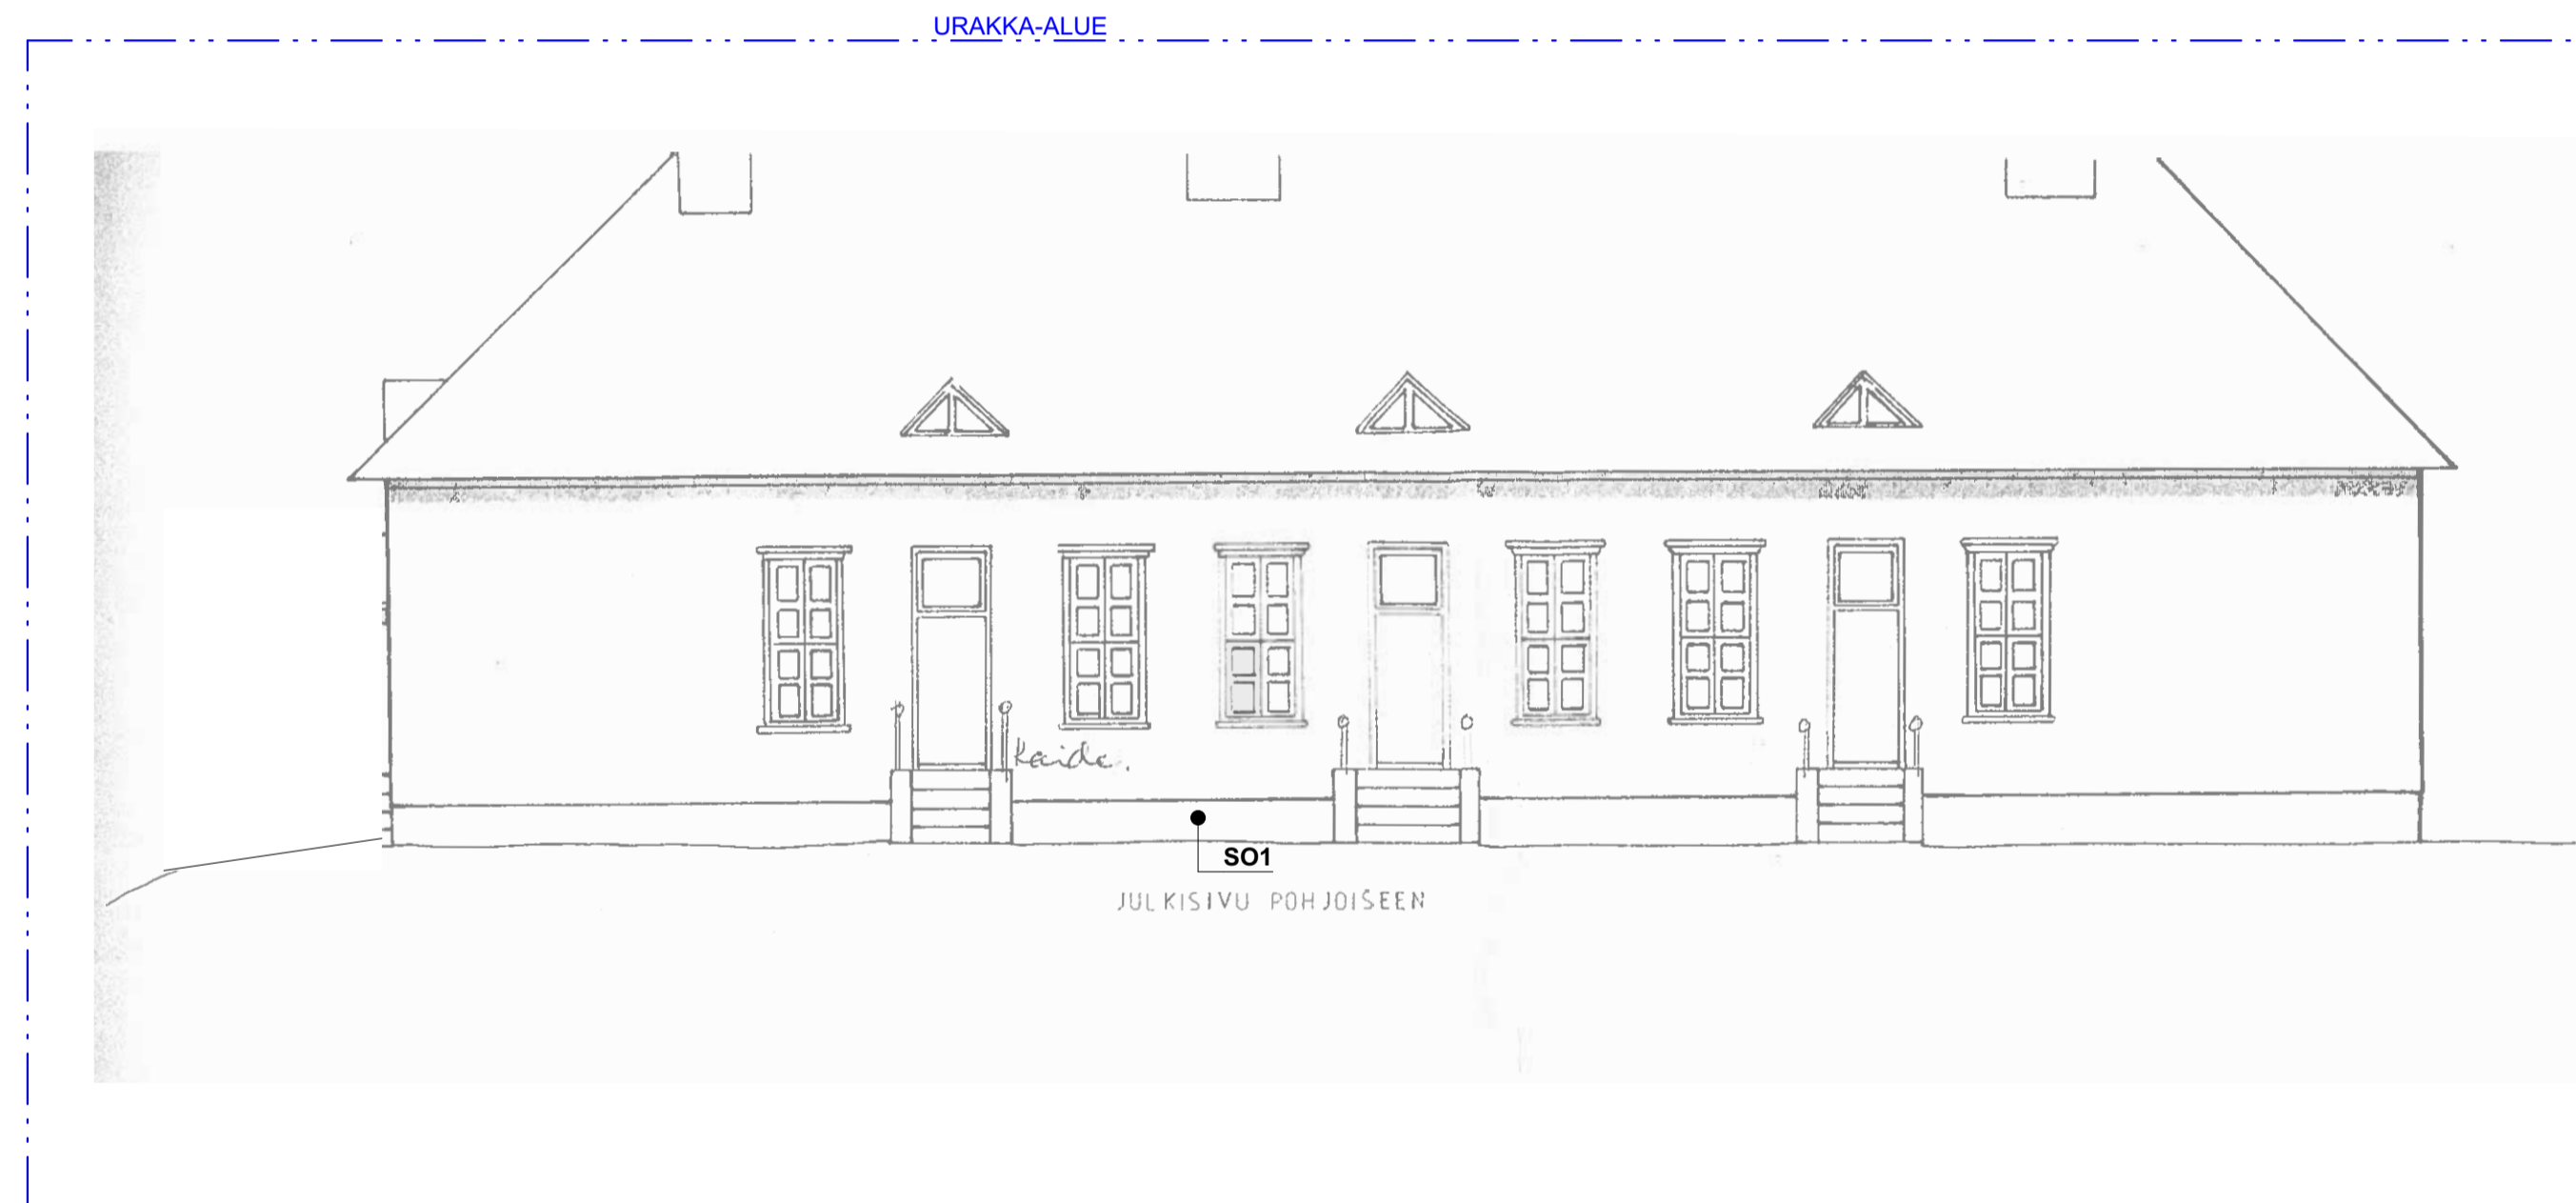

LEIKKAUS A-A 1:100

PURETAAN VANHA KOULURAKENNUS

K.O.S.A.	KORTTELITILA	TONTTINRO	RAKENNUSLUVAN TUNNUS
	762-414-1-13		
RAKENNUSOIMENPIDE	PURKUTYÖ	PIIRUSTUSLAJI	JUOKS.No
		PÄÄPIIRUSTUS	
RAKENNUSKOHTIEN NIMI JA OSOITE	SONKAJÄRVEN KUNTA KANGASLAMMIN KOULU SONKAKOSKENTIE 205 74300 SONKAJÄRVI	PIIRUSTUKSEN SISÄLTÖ	MITTAKAAVAT
		JULKISIVUT, LEIKKAUS, KANGASLAMMIN KOULU	1:100
SUUNN. ALA	TYÖ No	PIIR. No	MUUTOS
ARK	2026042	003 102	
SAVOPLAN		PÄÄSUUNNITTELIJA	
ARKKITEHTISUUNNITTELU		Pyry Heikkinen, RA	
etunimi.sukunimi@inststo-savolainen.fi www.inststo-savolainen.fi		SUUNNITTELIJA	
PÄIVÄYS		Pyry Heikkinen, RA	
10.3.2026			