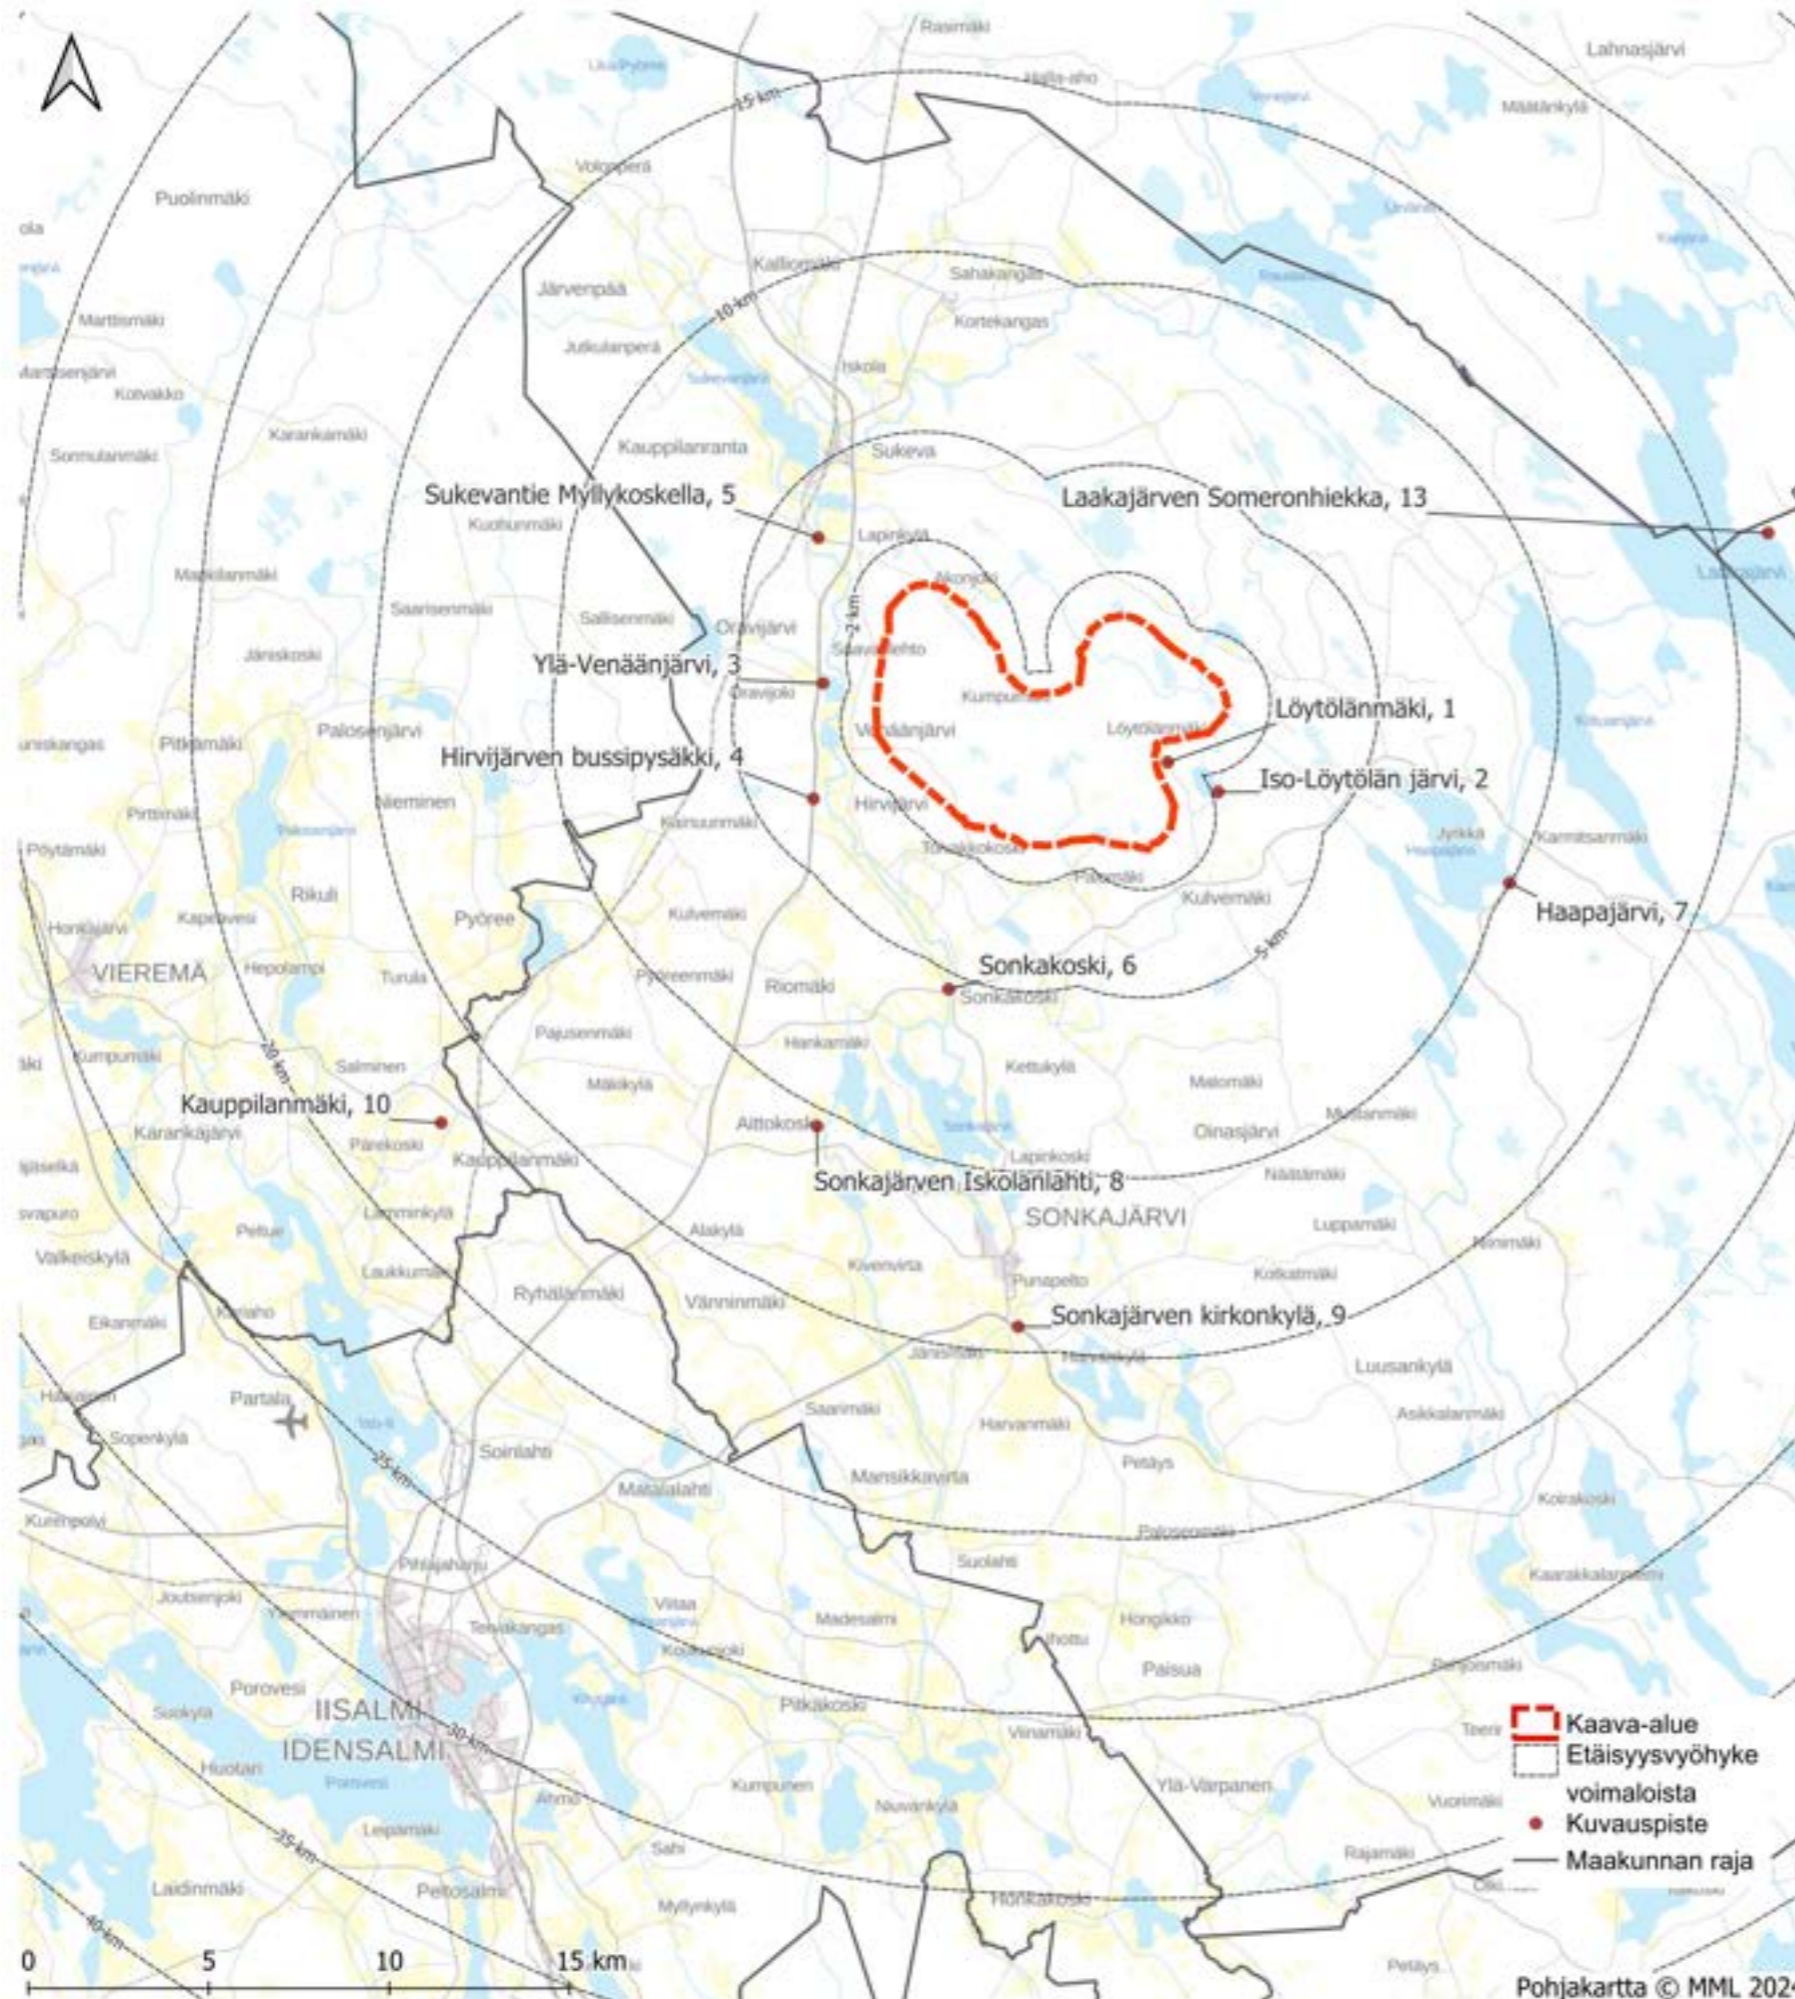

HAVAINNEKUVIEN KUVAUSPISTEET KARTALLA

Havainnekuviin ja kuvasovitteiden kuvauspisteet

Numero	Nimi	Määritelmä	Etäisyys
1	Löytölänmäki	mrak, mäkiasutuskohte lähiasutus	1,6
2	Iso-Löytölän järvi	lähikylän uimajärvi	2,2
3	Ylä-Venäänjärvi	vesistömaisema, lähiasutus	2,7
4	Hirvijärven bussipysäkki	tie- ja vesistömaisema	3,1
5	Sukevantie Myllykoskella	viljelymaisema taajaman lähellä	3,6
6	Sonkakoski	mky, koskimaisema	5,5
7	Haapajärvi	järvimaisema	10,0
8	Sonkajärven Iskolanihti	kulttuurimaisema, järvimaisema	10,5
9	Sonkajärven kirkonkylä	kulttuurimaisema, taajaman läheisyys	14,3
10	Kauppilanmäki	mky, mäkiasutuskohte	16,7
13	Laakajärven Someronhiekka	erämaajärvi, lisäkuva	16,4

Vaikutusalueelta on laadittu YVA-selostusvaiheen jälkeen osayleiskaavatyönä yksi selvityksiä täydentävä havainnekuva, kuva 13. Laakajärven Someronhiekka.

YVA-selostusvaiheen sähkönsiirtoreitin havainnekuvia (Kuvauspisteet 11 ja 12) ei ole esitetty tässä liitteessä, sillä ne eivät koske kaava-aluetta.

HAVAINNEKUVAPISTE 1, LÖYTÖLÄNMÄKI / PANORAAMAKUVAT (1,6 km voimaloista, mrak)

Kuvasovite Löytölänmäki / panoraamakuva (1,6 km voimaloista)

Havainnekuva Löytölänmäki / panoraamakuva (1,6 km voimaloista)

Pimeän ajan havainnekuva Löytölänmäki / panoraamakuva (1,6 km voimaloista)

HAVAINNEKUVAPISTE 1, LÖYTÖLÄNMÄKI / LÄNTEEN (1,6 km voimaloista, mrak)

Kuvasovite Löytölänmäki / näkymä länteen päin (1,6 km voimaloista)

Havainnekuva Löytölänmäki / näkymä länteen päin (1,6 km voimaloista)