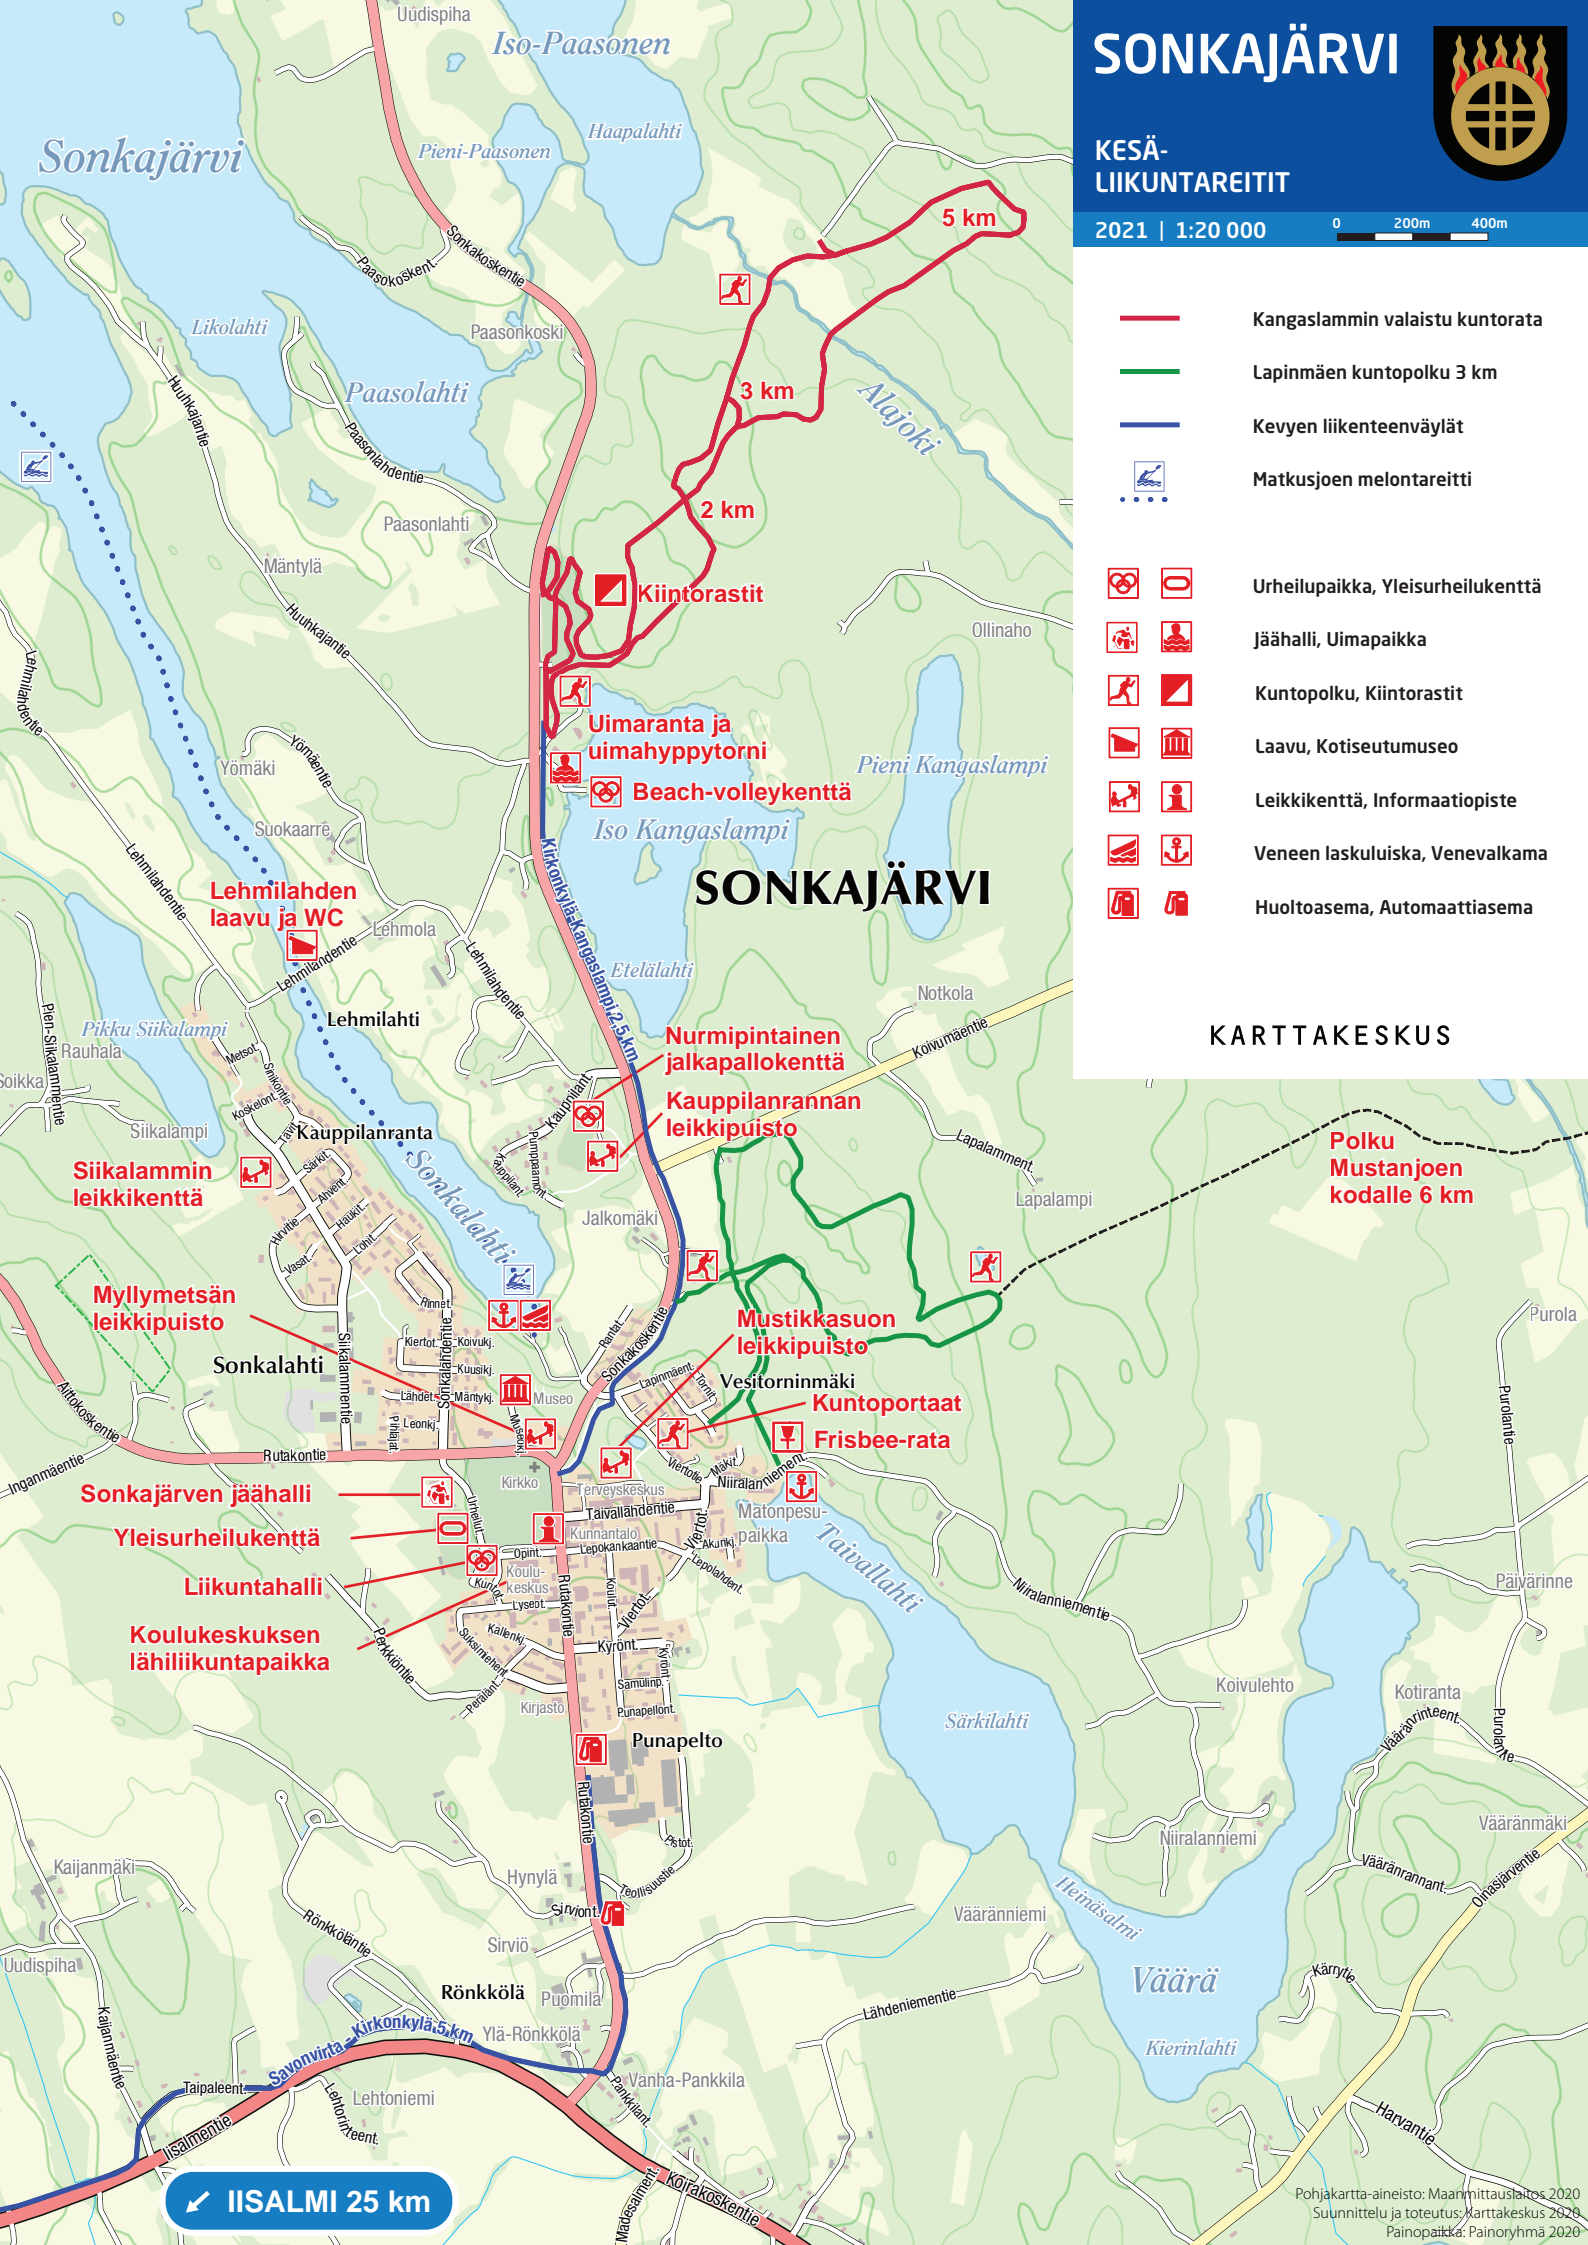

-  Kangaslammin valaistu kuntorata
-  Lapinmäen kuntopolku 3 km
-  Kevyen liikenteenväylät
-  Matkusjoen melontareitti
-   Urheilupaikka, Yleisurheilukenttä
-   Jäähalli, Uimapaikka
-   Kuntopolku, Kiintorastit
-   Laavu, Kotiseutumuseo
-   Leikkikenttä, Informaatiopiste
-   Veneen laskuluiska, Venevalkama
-   Huoltoasema, Automaattiasema

### KARTTAKESKUS

Polku  
Mustanjoen  
kodalle 6 km

← IISALMI 25 km