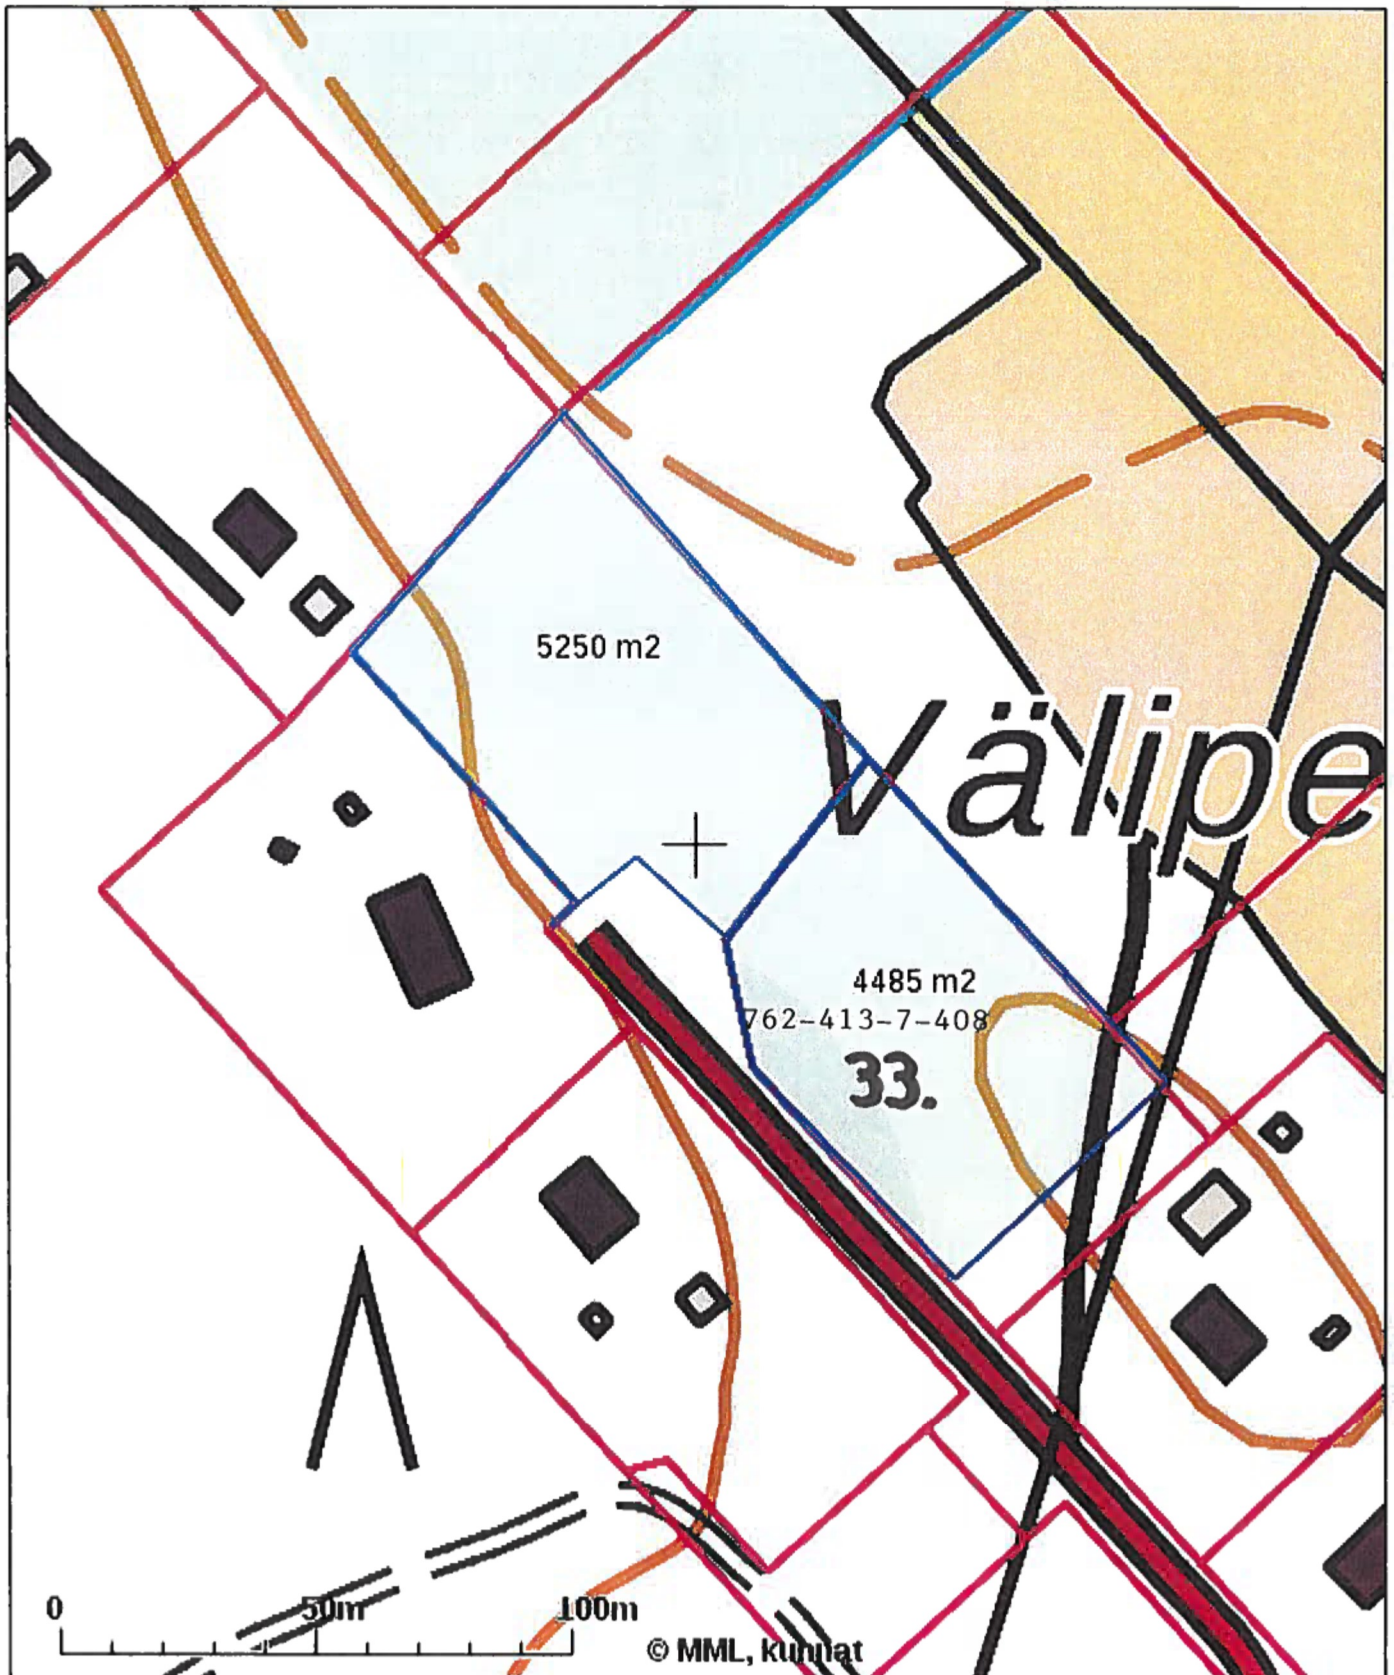

Tulosteen keskipisteen koordinaatit (ETRS-TM35FIN): N: 7060252.3055, E: 525252.65

Karttatuloste ei ole mittatarkka. Kiinteistörajat ja -tunnukset päivitetään toistaiseksi vain kerran viikossa.

Rekisteripalvelujen kautta kartalle haetut palstat ja määräalat ovat ajantasaiset.

Tulostettu Kiinteistö tietopalvelusta 28.01.2020.