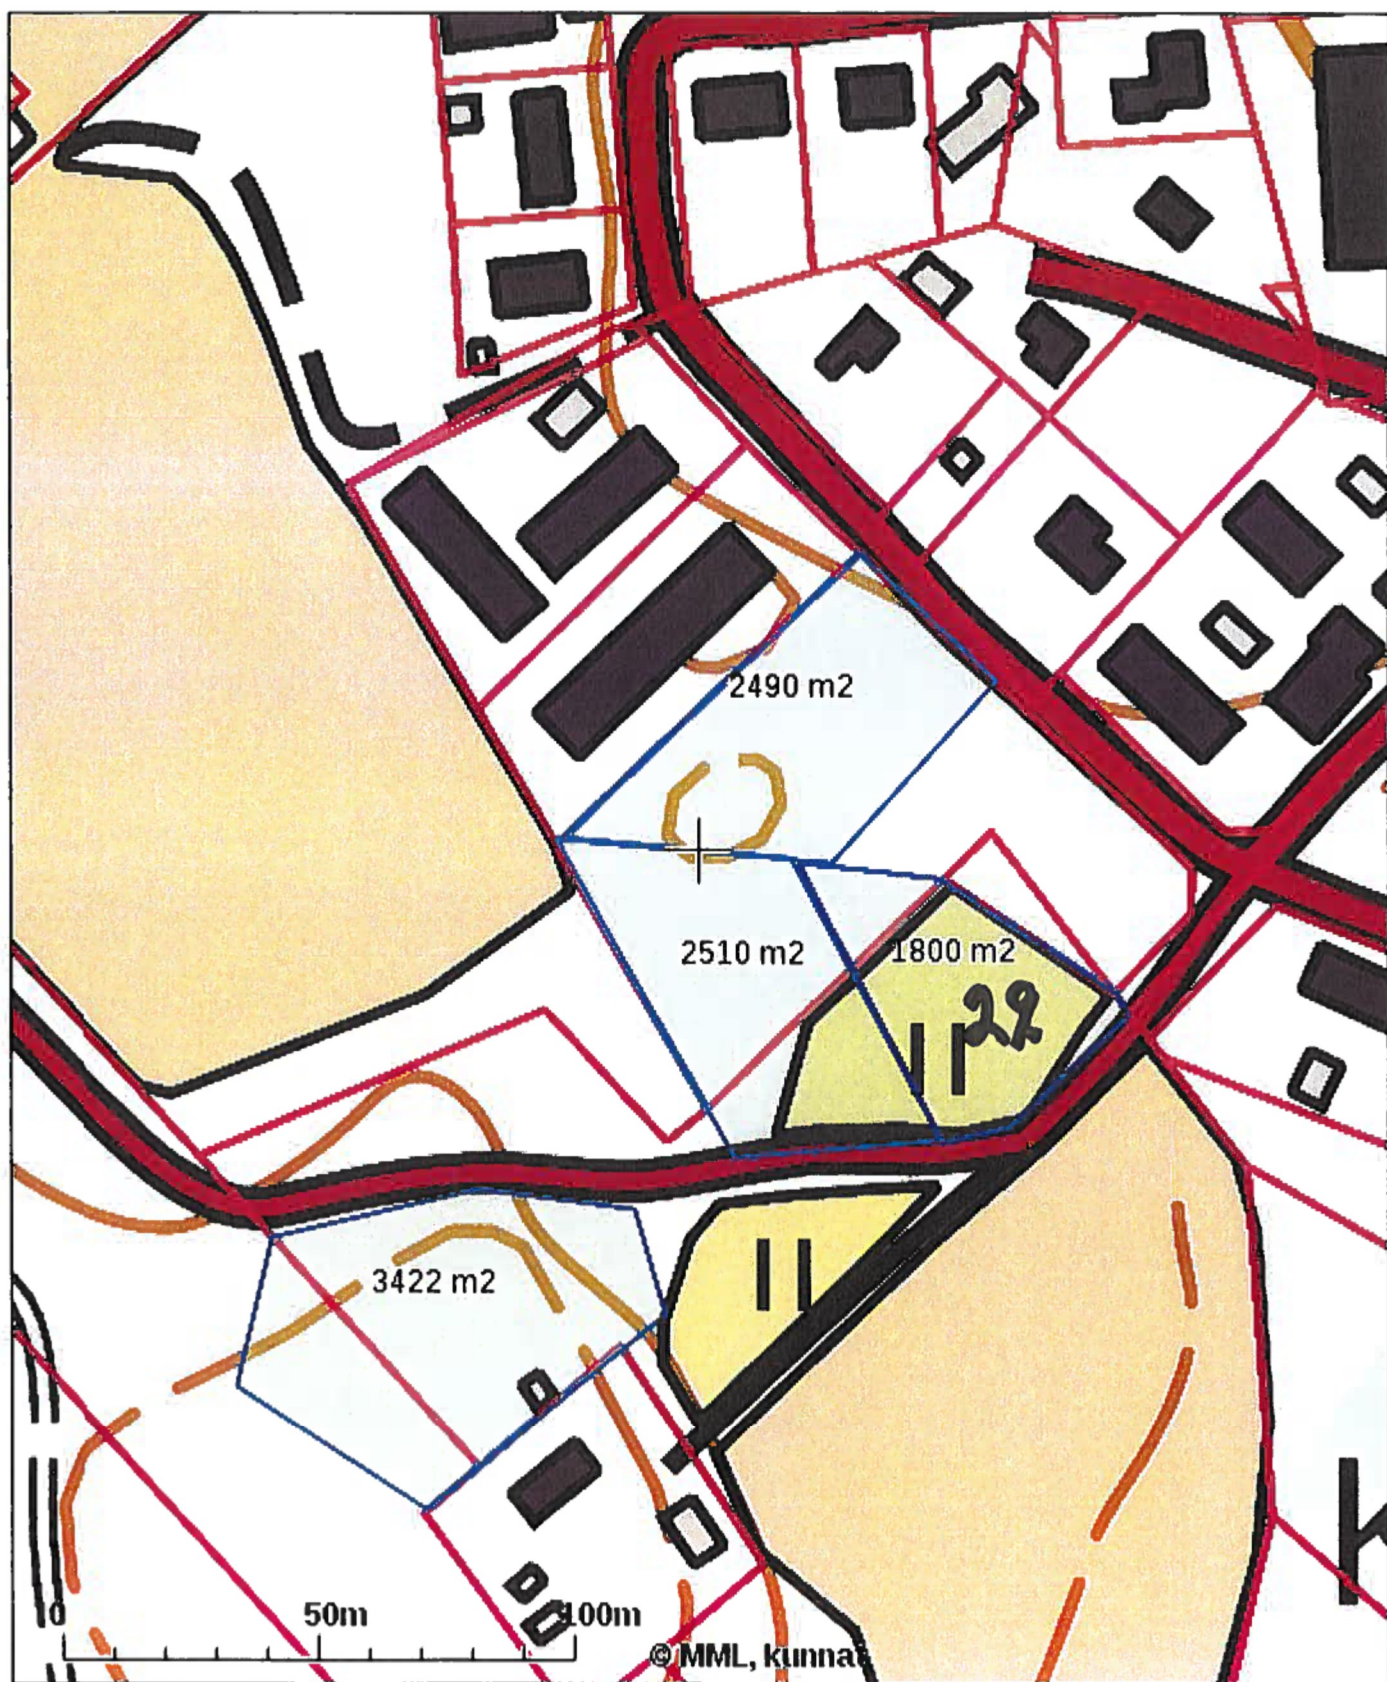

Tulosteen keskipisteen koordinaatit (ETRS-TM35FIN): N: 7060022.9205, E: 525609.748

Karttatuloste ei ole mittatarkka. Kiinteistörajat ja -tunnukset päivitetään toistaiseksi vain kerran viikossa.

Rekisteripalvelujen kautta kartalle haetut palstat ja määräalat ovat ajantasaiset.

Tulostettu Kiinteistö tietopalvelusta 28.01.2020.

Tulosteen keskipisteen koordinaatit (ETRS-TM35FIN): N: 7059982.7955, E: 525591.623

Karttatuloste ei ole mittatarkka. Kiinteistörajat ja -tunnukset päivitetään toistaiseksi vain kerran viikossa.

Karttatuloste ei ole mittatarkka. Kiinteistörajat ja -tunnukset päivitetään toistaiseksi vain kerran viikossa.

Rekisteripalvelujen kautta kartalle haetut palstat ja määräläat ovat ajantasaiset.

Tulostettu Kiinteistö tietopalvelusta 28.01.2020.

Tulosteen keskipisteen koordinaatit (ETRS-TM35FIN): N: 7059982.7955, E: 525591.623

Karttatuloste ei ole mittatarkka. Kiinteistörajat ja -tunnukset päivitetään toistaiseksi vain kerran viikossa.

Rekisteripalvelujen kautta kartalle haetut palstat ja määräläat ovat ajantasaiset.