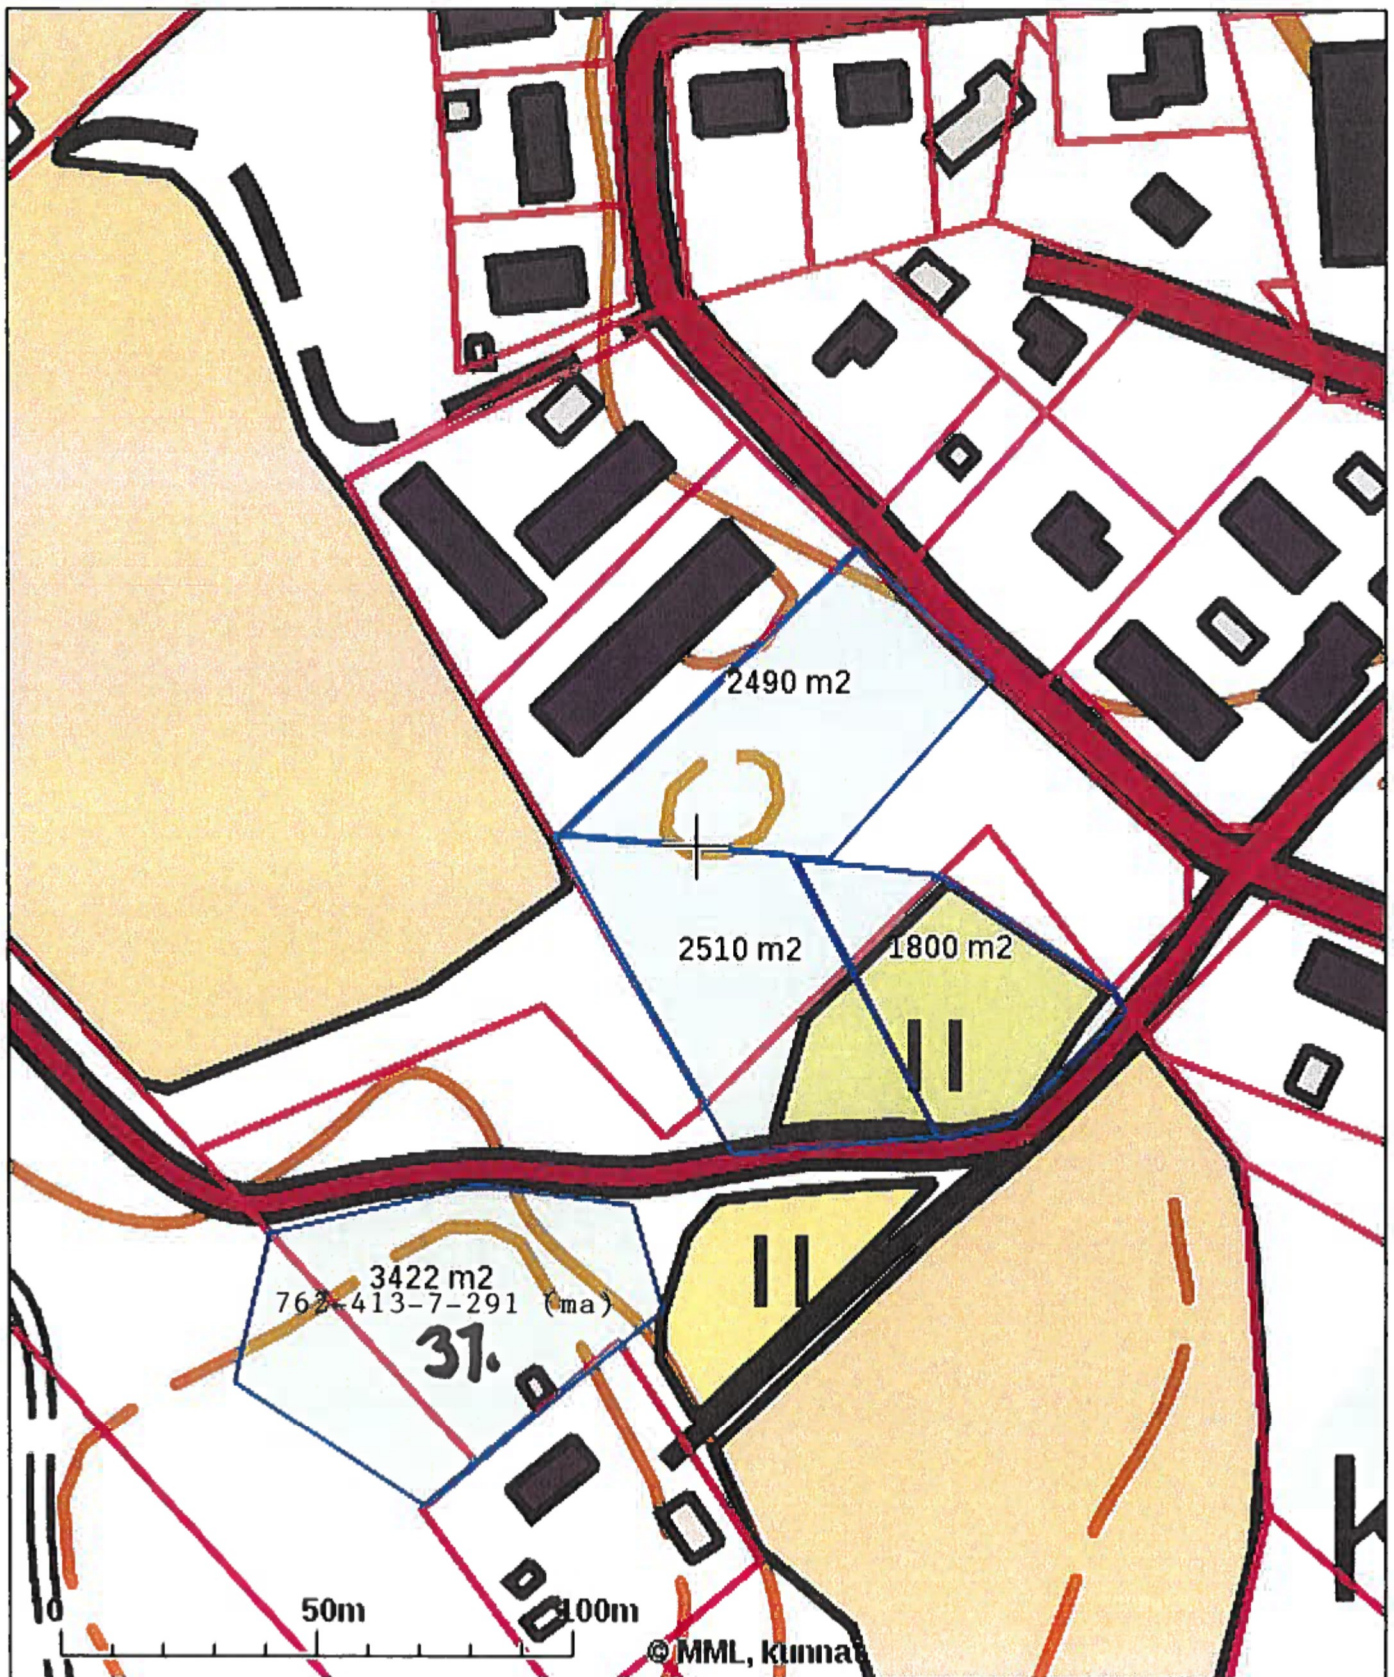

Tulosteen keskipisteen koordinaatit (ETRS-TM35FIN): N: 7060022.9205, E: 525609.748

Karttatuloste ei ole mittatarkka. Kiinteistörajat ja -tunnukset päivitetään toistaiseksi vain kerran viikossa.

Rekisteripalvelujen kautta kartalle haetut palstat ja määräalat ovat ajantasaiset.

Tulostettu Kiinteistö tietopalvelusta 28.01.2020.

Tulosteen keskipisteen koordinaatit (ETRS-TM35FIN): N: 7059982.7955, E: 525591.623

Karttatuloste ei ole mittatarkka. Kiinteistörajat ja -tunnukset päivitetään toistaiseksi vain kerran viikossa.

Karttatuloste ei ole mittatarkka. Kiinteistörajat ja -tunnukset päivitetään toistaiseksi vain kerran viikossa.

Rekisteripalvelujen kautta kartalle haetut palstat ja määräläat ovat ajantasaiset.

Tulostettu Kiinteistö tietopalvelusta 28.01.2020.

Tulosteen keskipisteen koordinaatit (ETRS-TM35FIN): N: 7059982.7955, E: 525591.623

Karttatuloste ei ole mittatarkka. Kiinteistörajat ja -tunnukset päivitetään toistaiseksi vain kerran viikossa.

Rekisteripalvelujen kautta kartalle haetut palstat ja määräläat ovat ajantasaiset.