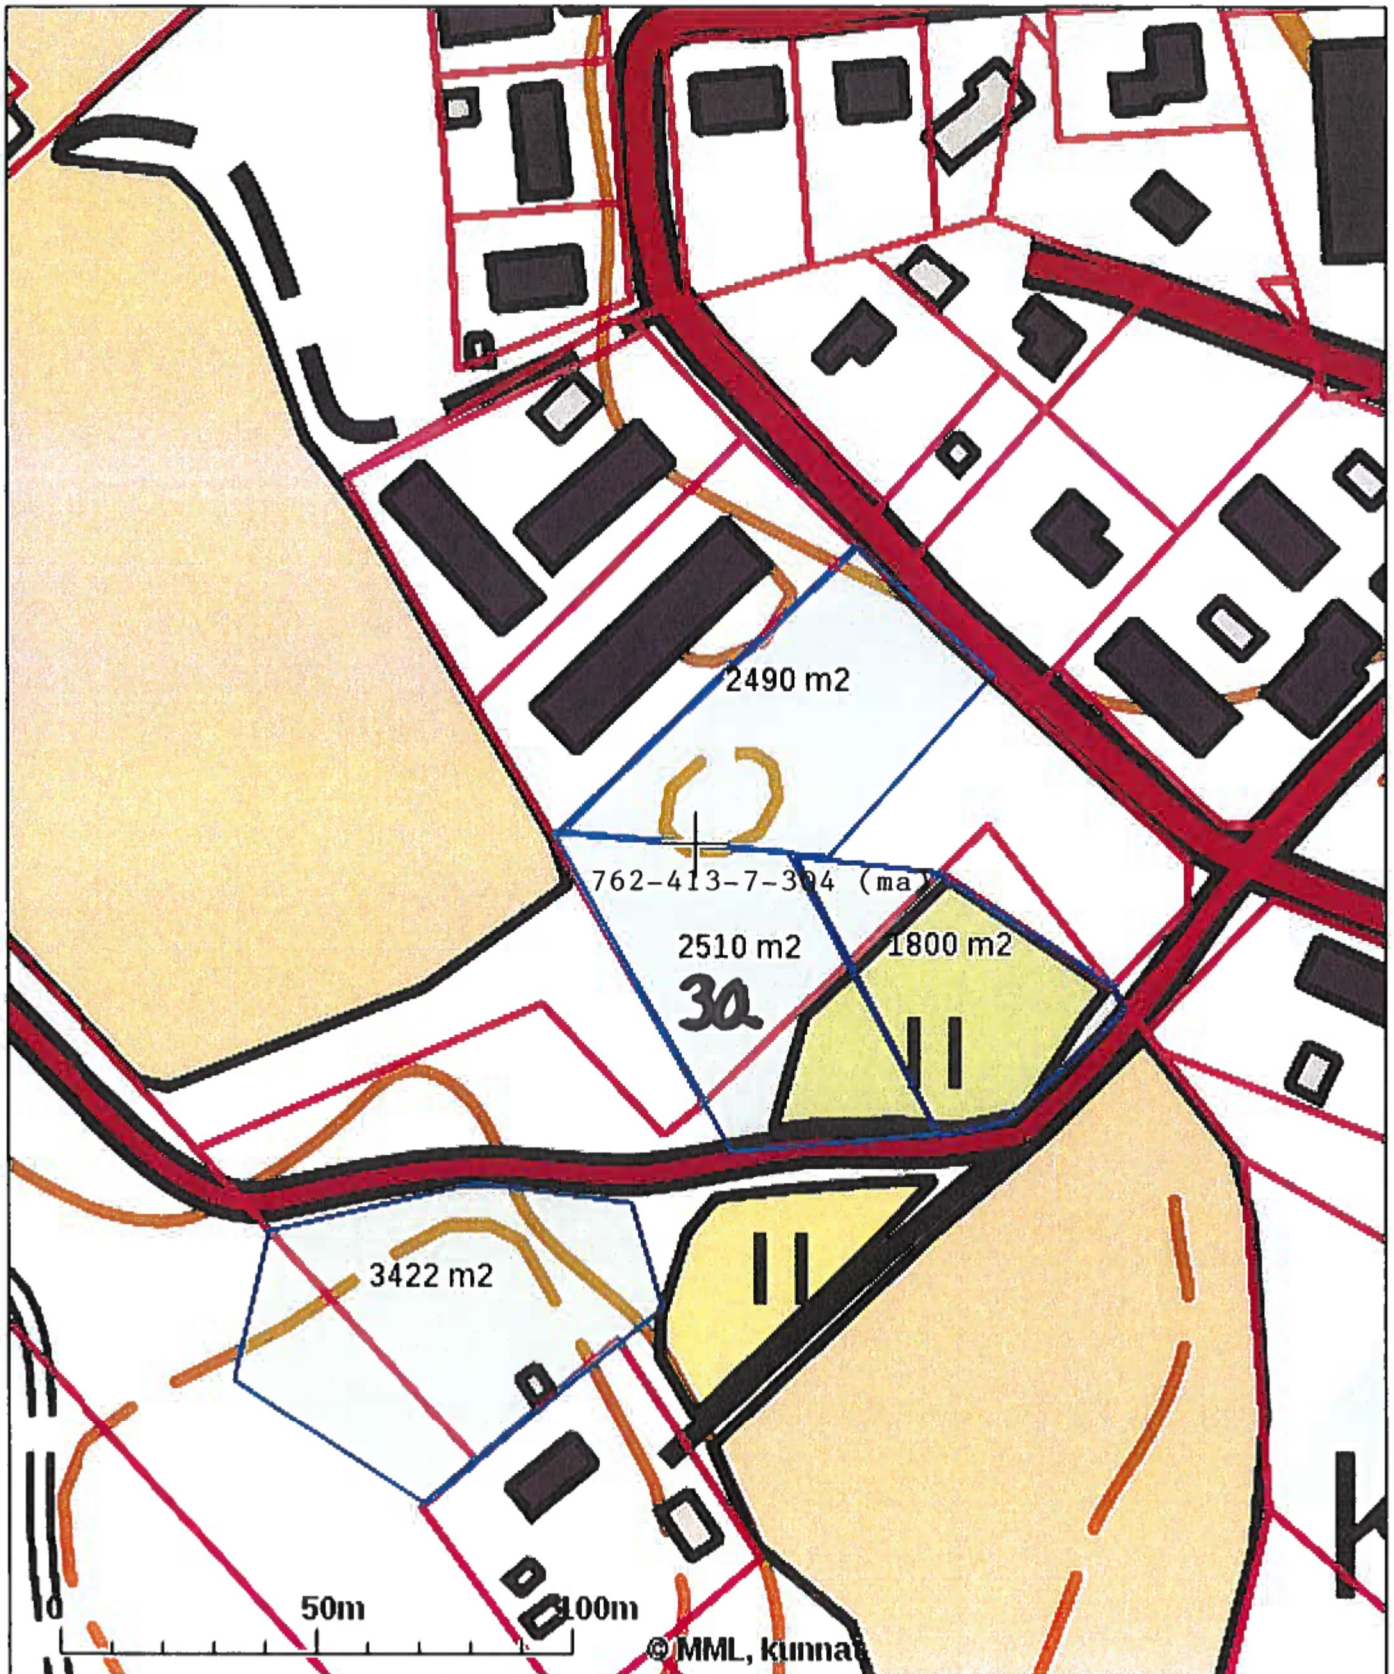

Tulosteen keskipisteen koordinaatit (ETRS-TM35FIN): N: 7059982.7955, E: 525591.623

Karttatuloste ei ole mittatarkka. Kiinteistörajat ja -tunnukset päivitetään toistaiseksi vain kerran viikossa.

Rekisteripalvelujen kautta kartalle haetut palstat ja määräläat ovat ajantasaiset.

Tulostettu Kiinteistö tietopalvelusta 28.01.2020.