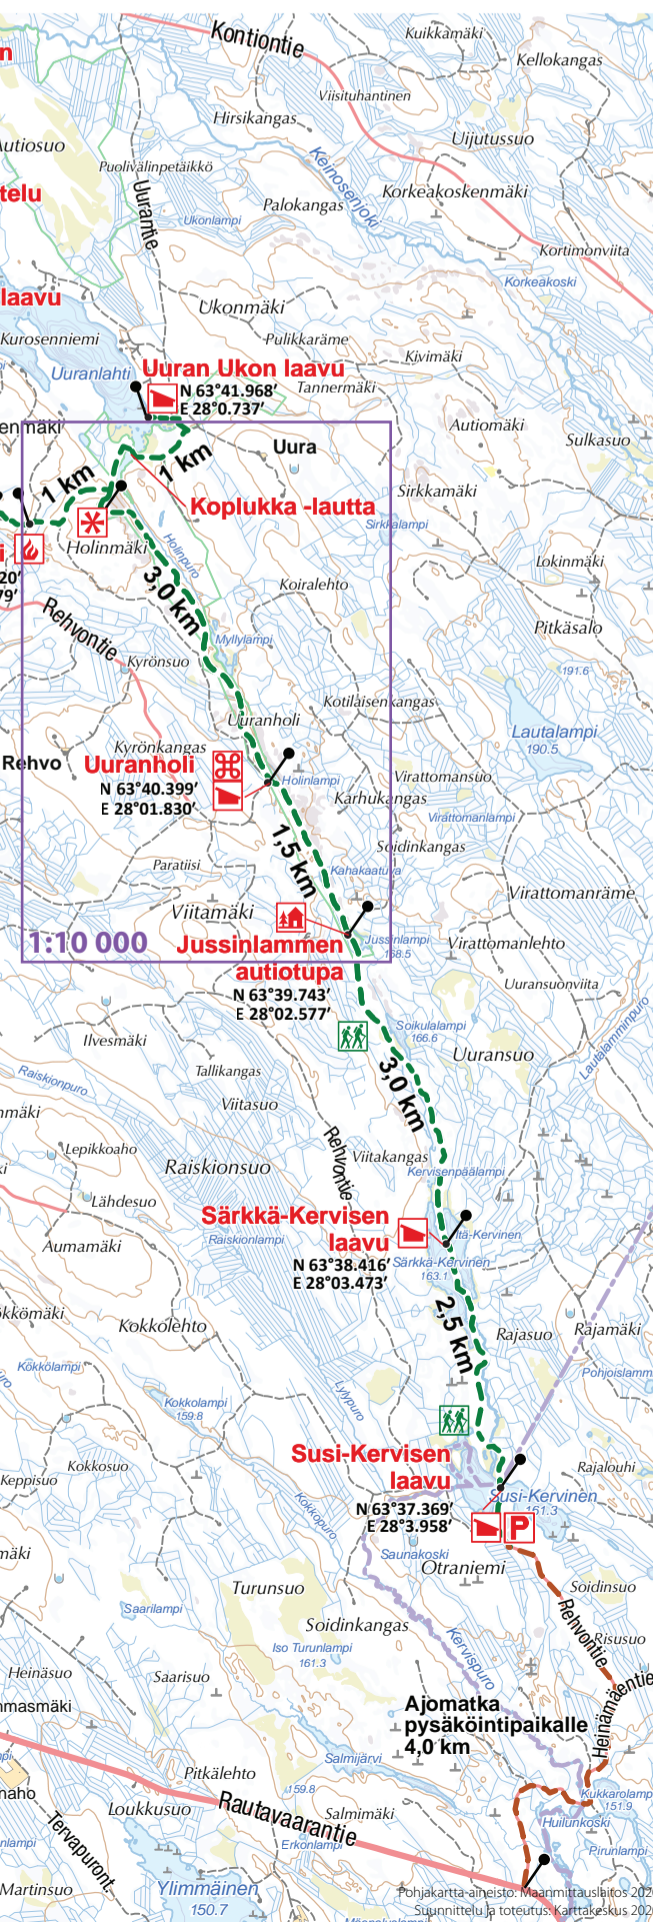

-  **4,0 km** Volokinpolutin erävaellusreitit 30 km
-  **2,5 / 1050 m** Etappikohtainen matkanpituus
-  **2,5 / 1050 m** Nurmiöjen koski- ja kanoottireitti
-  **Laavu, Tulentekopaikka**
-  **Kota, Yöpymispaikka (autiotupa)**
-  **Varaustupa, Kahvila-Kioski**
-  **Nähtävyyshohde, Näköalapaikka**
-  **Veneen lasku- / Kalastuspaikka**
-  **Pysäköintipaikka**

HÄTÄTILANTEESSA	VID NÖDSITUATION	IN EMERGENCY
Soita 112 ja kerro -kuka olet -mitä on tapahtunut -kuuntele ohjeita	Ring 122 och berätta -vem du är -vad som har hänt -lyssna på instruktioner	Call 122 and tell -who are you -from where you call -listen to the orders

KARTTAKESKUS

Pohjakartta-aineisto: Maanmittauslaitos 2020
Suunnittelu ja toteutus: Karttakeskus 2020
Painopaikka: Painoryhmä 2021