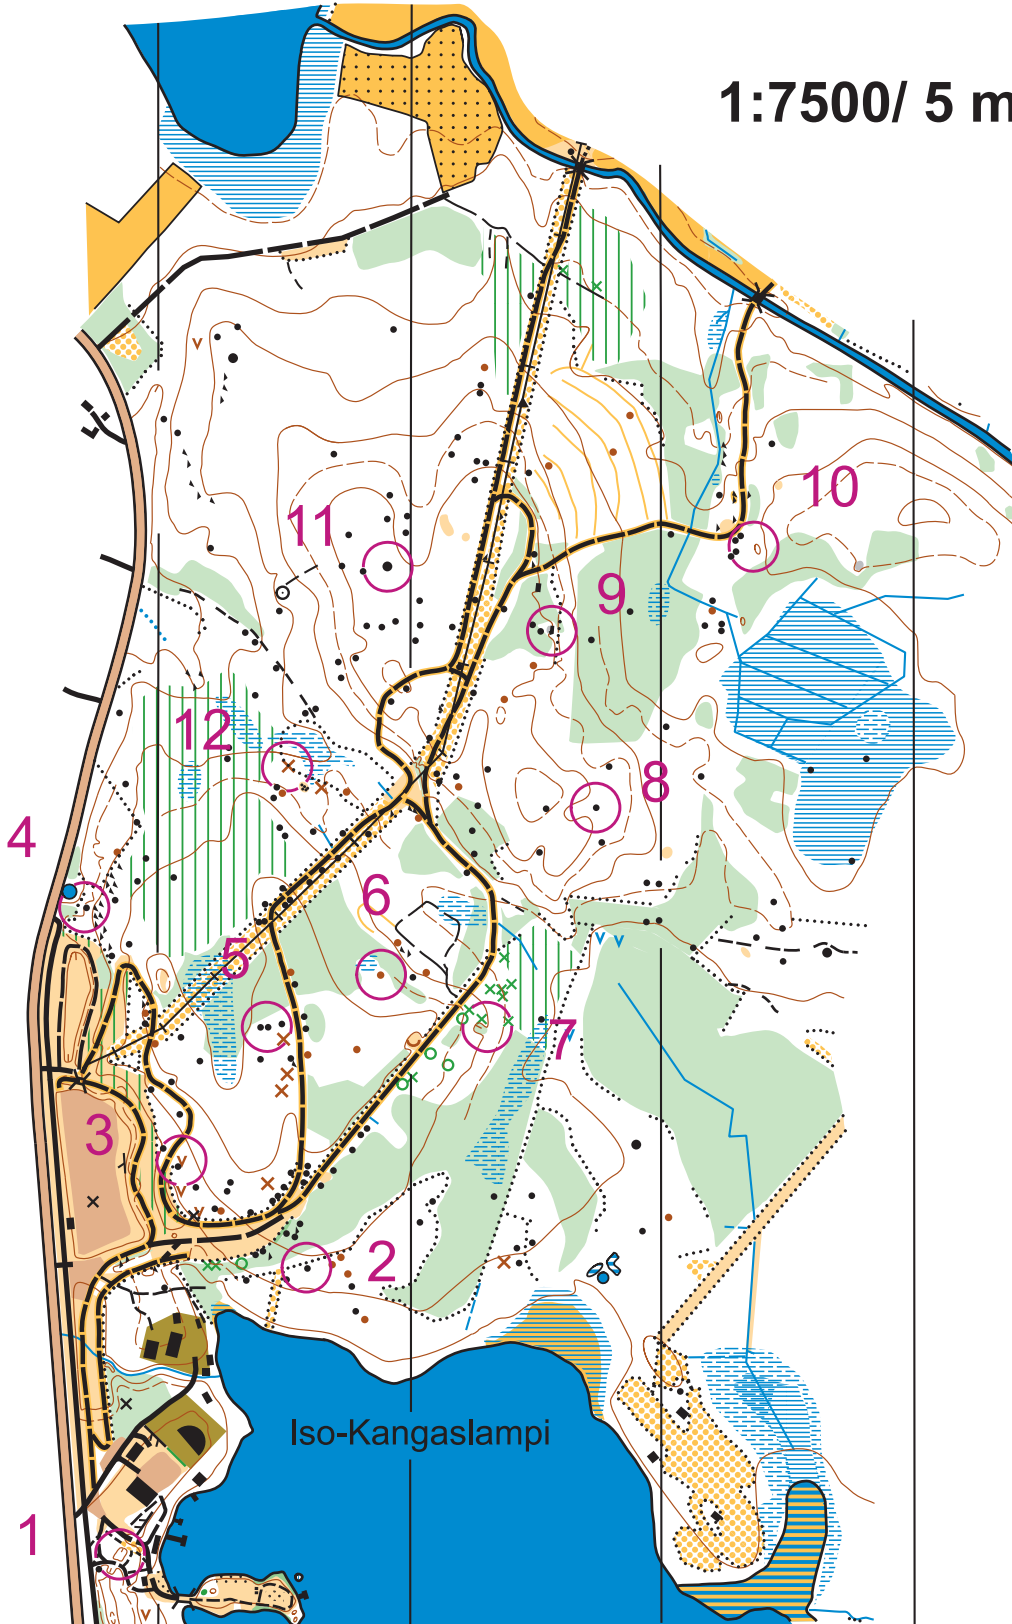

Kiintorastikartta

Iso-Kangaslampi

SONKAJÄRVI

© Sonkajärven Pahka

1:7500/ 5 m

Yleisimpiä karttamerkkejä

- Aita
- Kumpare
- Iso kivi
- Pieni kivi
- ∨ Kuoppa
- Pieni kumpare
- × Muurahaispesä
- × Iso puu
- Puuryhmä
- × Pieni erikoiskohde
- ▲ Kiviryhmä
- Kuvion raja
- Kovapintainen alue
- Pihaalue (kielletty)
- Avoin alue
- Tiheikkö tai hidastava maapohja
- Puoli avoin
- Suo
- Soistuva maa
- Oja
- ∨ Lähde
- ∨ Vesikuoppa
- - Polku
- Pururata

- 1 Suppa
- 2 Kivi 1,5 m
- 3 Kuoppa 2x3
- 4 Kivi 1,5 m
- 5 Kivi 1,0 m
- 6 Pistekumpare
- 7 Nenä
- 8 Kivi 1,5 m
- 9 Jyrkänne 1,8 m
- 10 Kumpare (Länsisivu)
- 11 Kivi 2,1 m
- 12 Muurahaispesä

Suunnistuskartta: Iso-Kangaslampi
Pohjaaineisto: Suunnistuskartta 1989
ja laserkeilausaineisto
Maastotyö ja piirto Ocad 5284 v. 2015-16
Hannu Heiskanen